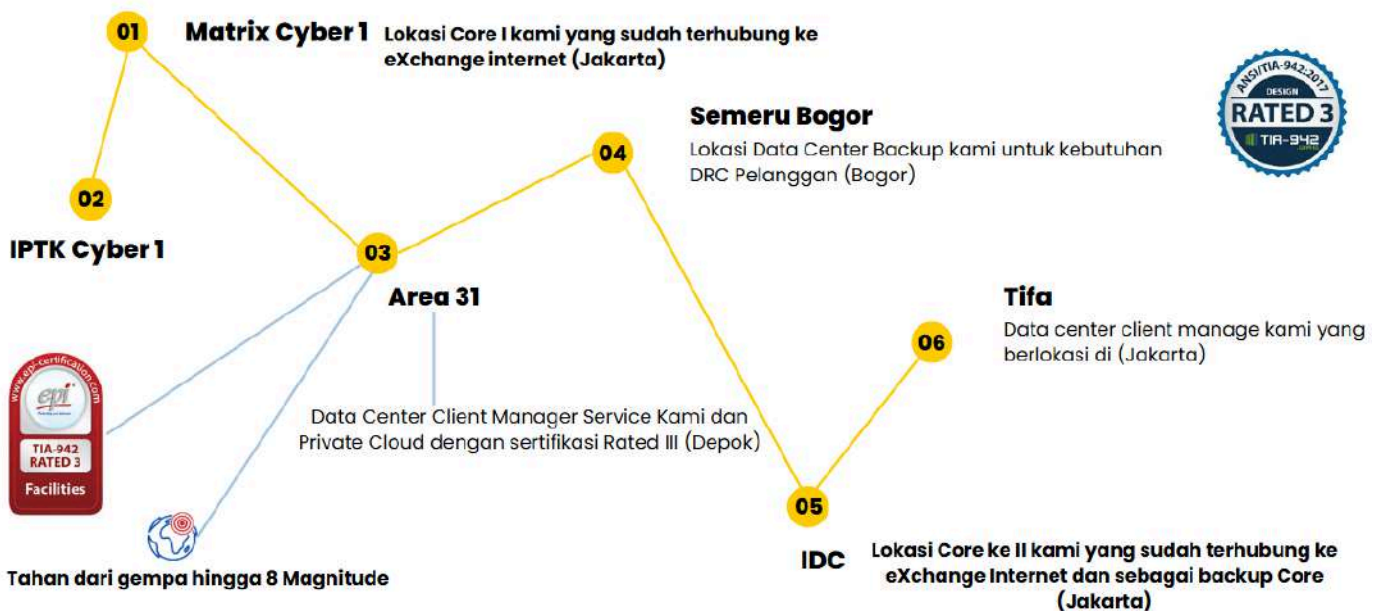

## Disaster Recovery Services

Layanan pemulihan data jika terjadi bencana, Replikasi data, failover system, S3 Object Storage

## Bare Metal Server

Penyewaan server fisik yang diletakkan pada data center atau kantor Pelanggan dan memiliki full akses server

# INTERNET SERVICE PROVIDER